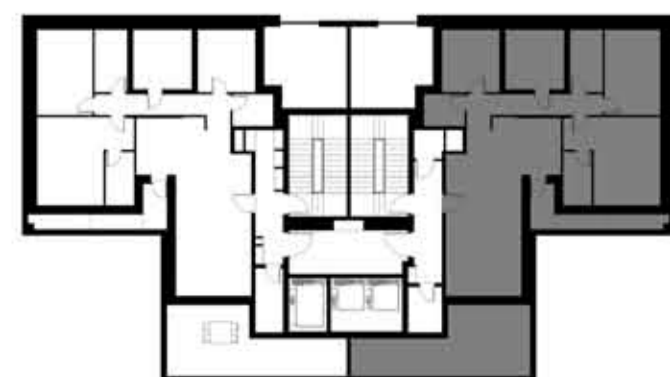

La Riviera de Hadera-Ouest

Mini penthouse de 5 pièces | sud, ouest, est Étages 22-23

Adresse du projet : 10 Bd Menahem Begin, Hadera-Ouest. Les plans et détails figurant ici sont présentés à titre d'information uniquement et n'entraînent aucune obligation de la part de la société. Comme précisé dans la Loi des Ventes, la société est engagée par l'accord et les caractéristiques techniques signés par la société et les acquéreurs. Sauf erreur ou omission.