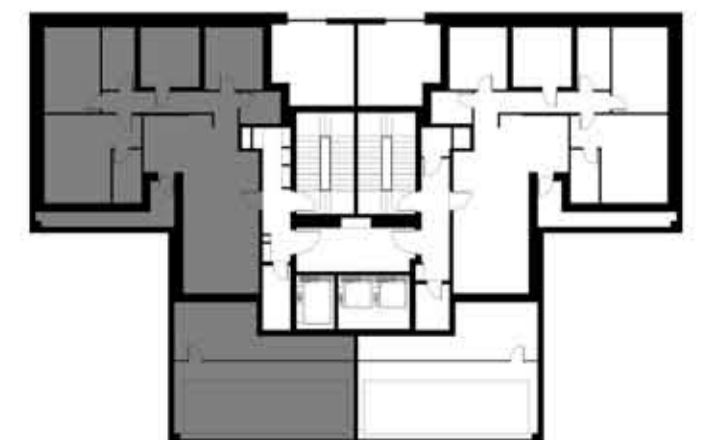

MUL
YAM

La Riviera de Hadera-Ouest

Mini penthouse de 5 pièces | nord, ouest, est
Étages 22-23

Adresse du projet : 10 Bd Menahem Begin, Hadera-Ouest. Les plans et détails figurant ici sont présentés à titre d'information uniquement et n'entraînent aucune obligation de la part de la société. Comme précisé dans la Loi des Ventes, la société est engagée par l'accord et les caractéristiques techniques signés par la société et les acquéreurs. Sauf erreur ou omission.